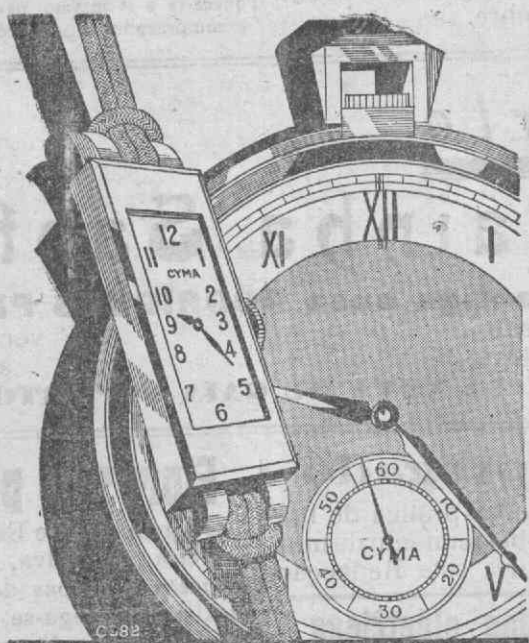

O **Democrata** vende-se no **Estanco Flaviense**, Rua dos Mercadores.

CYMA
PRECISÃO SEM IGUAL

Jóias, pratas artísticas e relógios de confiança, só no
PINTO & ALMEIDA

Sucessores da **Ourivesaria Lopes**

Praça 14 de Julho — AVEIRO